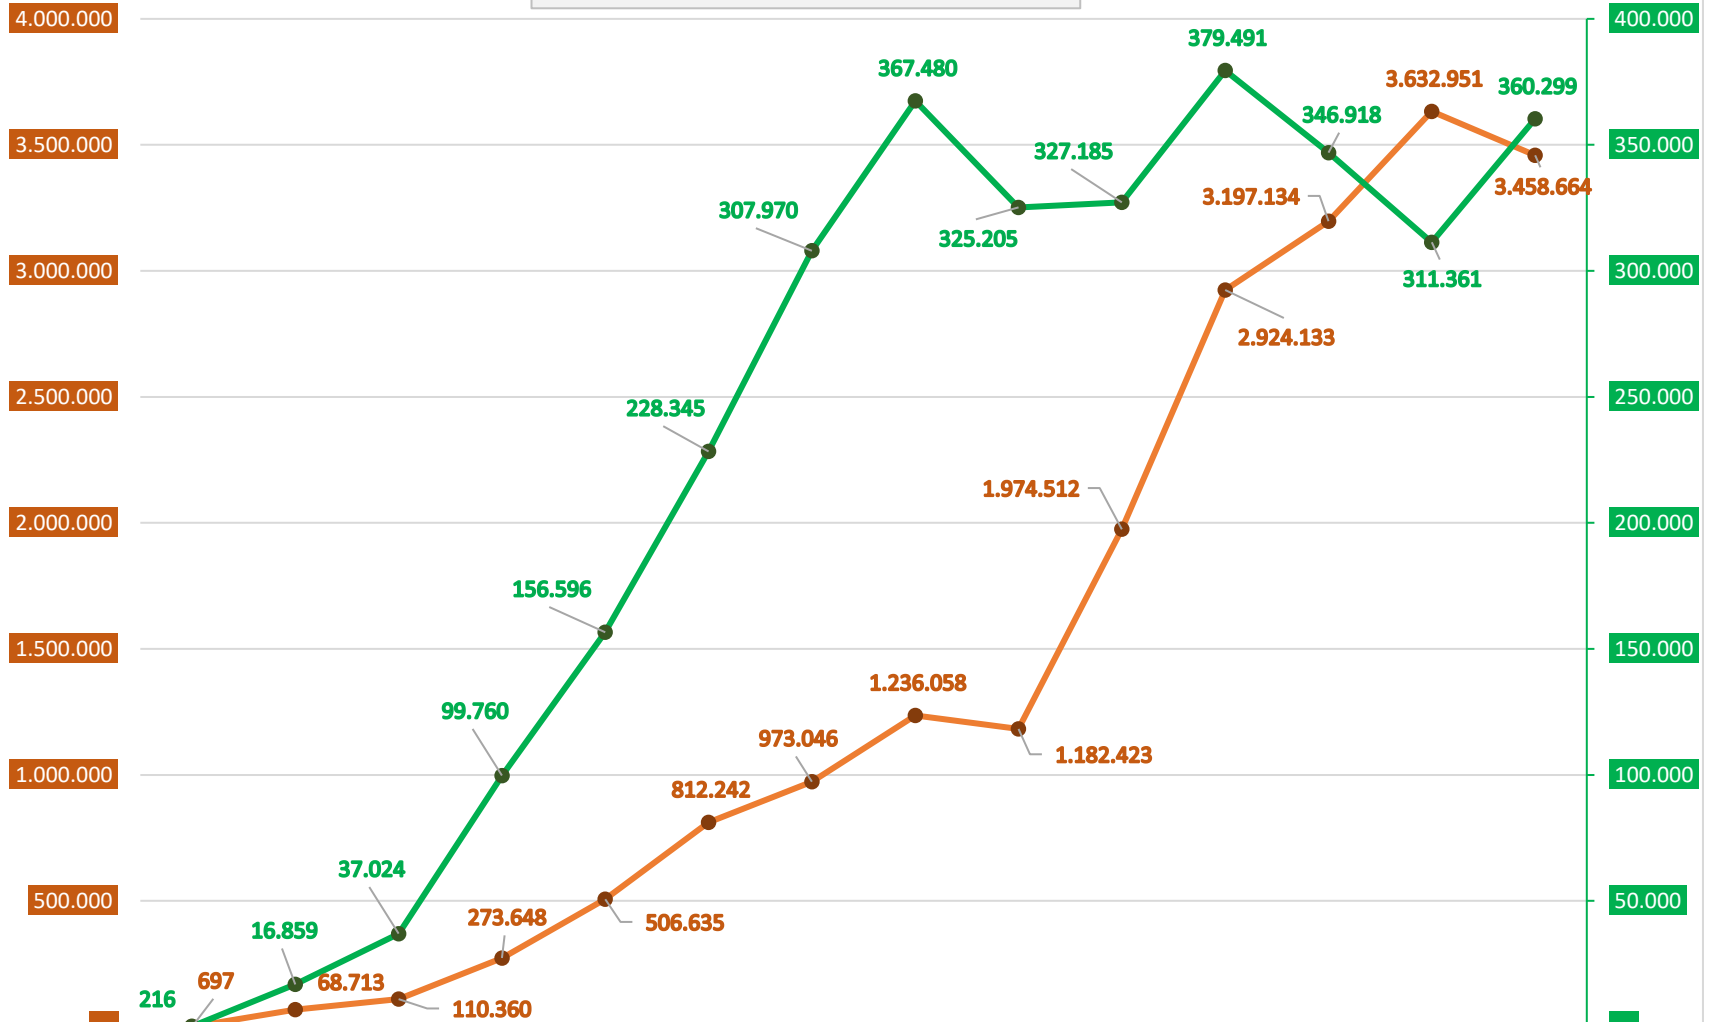

Numero di accessi a LaRecherche.it

	2007	2008	2009	2010	2011	2012	2013	2014	2015	2016	2017	2018	2019	2020
Numero accessi (impression)	697	68.713	110.360	273.648	506.635	812.242	973.046	1.236.058	1.182.423	1.974.512	2.924.133	3.197.134	3.632.951	3.458.664
Numero accessi con ip diversi	216	16.859	37.024	99.760	156.596	228.345	307.970	367.480	325.205	327.185	379.491	346.918	311.361	360.299

Anni (2007-2020)

Anno	Numero accessi (impression)	Numero accessi con ip diversi	Numero accessi medi per ip
2007	697	216	3,22
2008	68.713	16.859	4,07
2009	110.360	37.024	2,98
2010	273.648	99.760	2,74
2011	506.635	156.596	3,23
2012	812.242	228.345	3,55
2013	973.046	307.970	3,15
2014	1.236.058	367.480	3,36
2015	1.182.423	325.205	3,64
2016	1.974.512	327.185	6,03
2017	2.924.133	379.491	7,70
2018	3.197.134	346.918	9,21
2019	3.632.951	311.361	11,60
2020	3.458.664	360.299	9,59